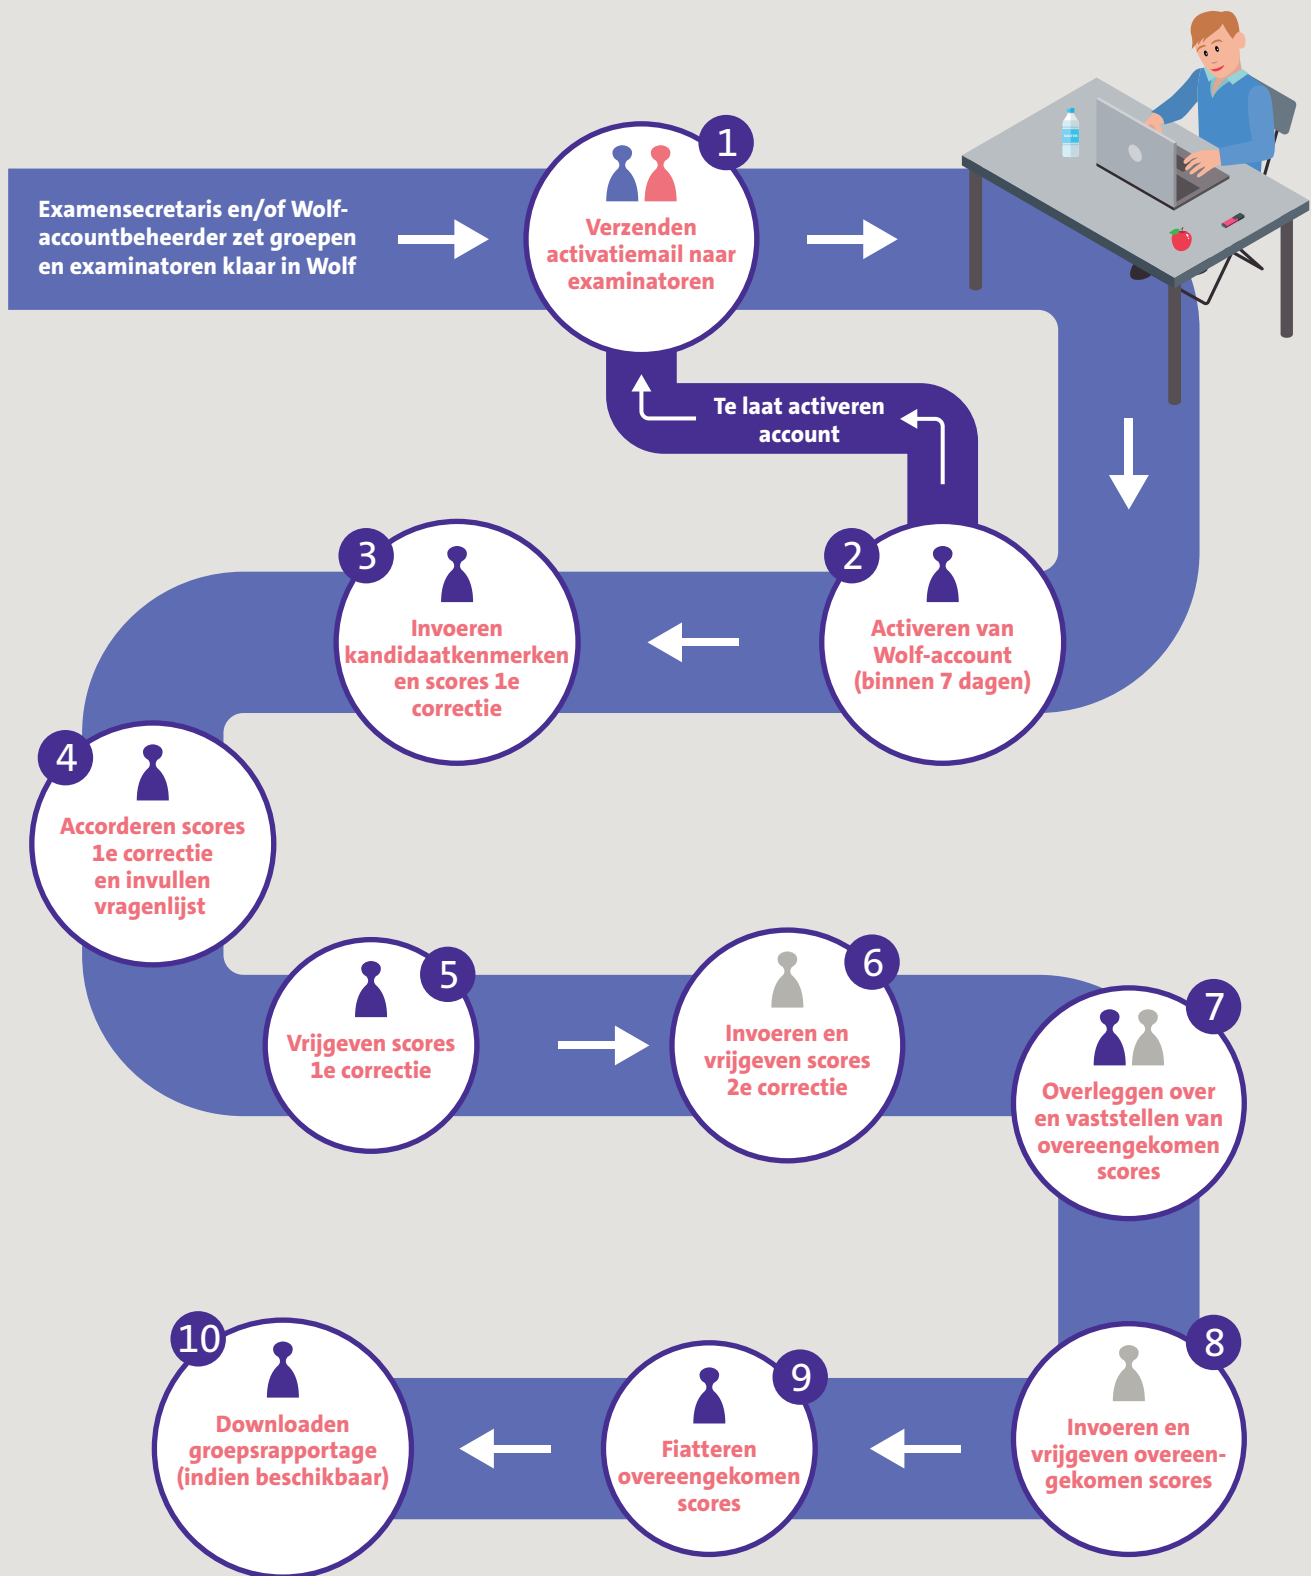

Proces examinator

Legenda

- = examensecretaris
- = Wolf-accountbeheerder
- = examinator 1e correctie
- = examinator 2e correctie

NB1:

Voor examens zonder externe tweede correctie zijn stap 5 tot en met stap 8 niet beschikbaar in Wolf.

NB2:

Stap 5 en verder zijn niet beschikbaar wanneer dienstverlenings- en verwerkersovereenkomst niet door het bevoegd gezag is ondertekend.