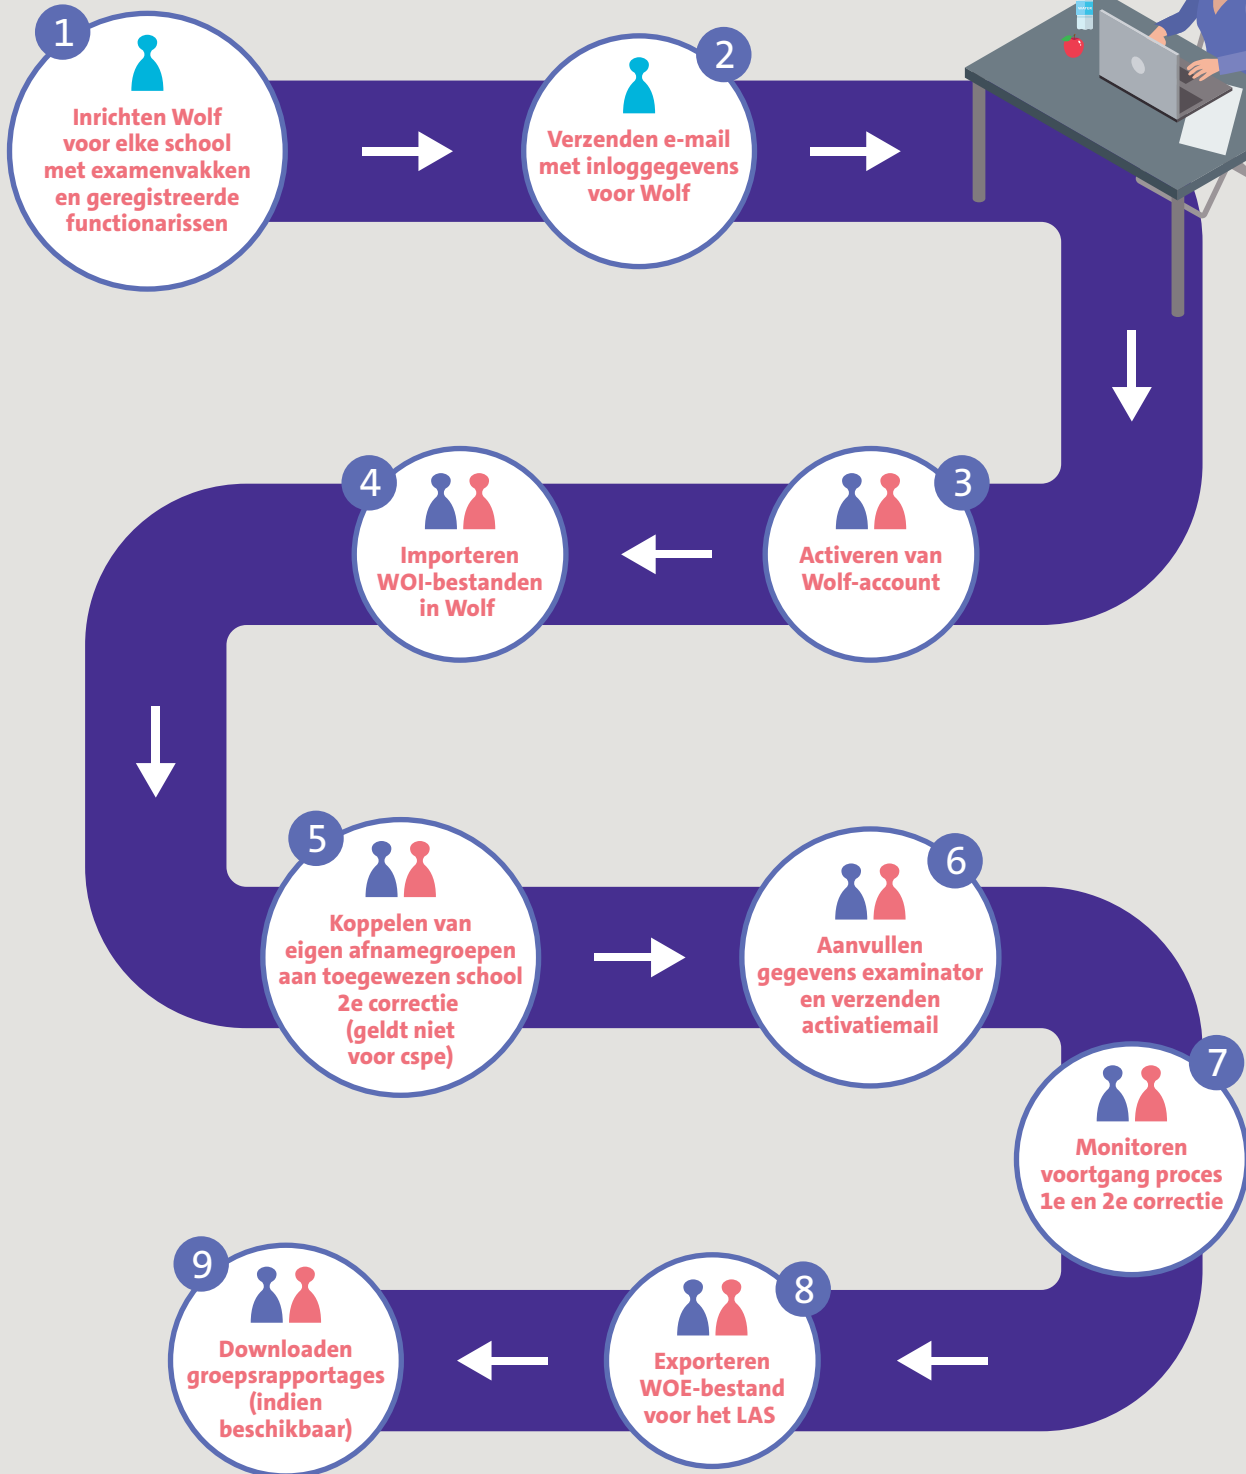

Proces Wolf-accountbeheerder/examensecretaris

Legenda

-  = Cito
-  = examensecretaris
-  = Wolf-accountbeheerder

NB:

Stap 7 (alleen monitoren 2e correctie), stap 8 en stap 9 zijn niet beschikbaar wanneer dienstverlenings- en verwerkersovereenkomst niet door het bevoegd gezag is ondertekend.